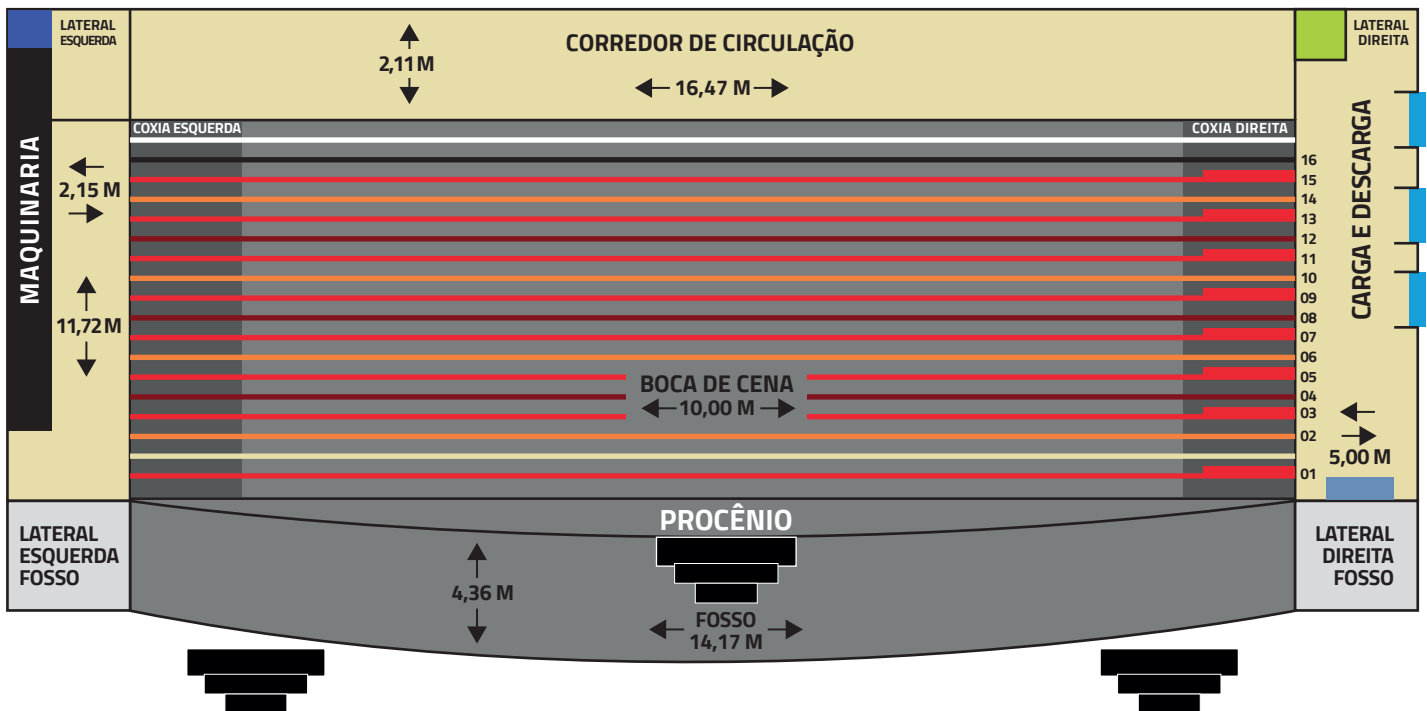

# MAPA DE PALCO - CINETEATRO SÃO LUIZ

FRENTE - TETO

FOH 01

- VARAS DE ILUMINAÇÃO (1,3,5,7,9,11,13,15, FOH01)
- VARAS DE BAMBOLINAS + PERNAS (2,6,10,14)
- VARAS DE CENÁRIO (4,8,12)
- CICLORAMA (16)
- ROTUNDA (VARA FIXA)
- ESCADA DE ACESSO AOS CAMARINS
- PASSAGEM PARA LATERAL (ESQUERDA DO FOSSO)
- ELEVADOR
- COXIAS ESQUERDA E DIREITA
- BANHEIRO DO PALCO
- TELA DE PROJEÇÃO

## OBSERVAÇÕES:

- 04** VARAS DE VESTIMENTA  
(04 BAMBOLINAS, 08 PERNAS)
  - 02** VARAS ELÉTRICAS DE ILUMINAÇÃO
  - 03** VARAS DE CENÁRIO MANUAIS
  - 07** VARAS DE ILUMINAÇÃO MANUAIS
  - 01** ROTUNDA FIXA COM SISTEMA DE CORTINA
  - 01** CICLORAMA
  - 01** TELA DE PROJEÇÃO ELÉTRICA
- AS VARAS DE BAMBOLINAS E PERNAS PODEM SER UTILIZADAS COMO CENÁRIO.**
- O SISTEMA DE CONTRAPESO SÓ SUPORTA 350 KG POR VARA.**